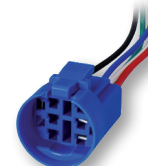

164 ₽

ПИН-19Т-5/7

- Для кнопок ARG1-V-19IFB Ø 19 мм
- С фиксатором

148 ₽

- Количество разъемов: 5 (3 – под переключающий контакт, 2 – под подсветку)

ПИН-22Т-5/10

- Для кнопок ARG1-V-22IFB Ø 22 мм
- С фиксатором