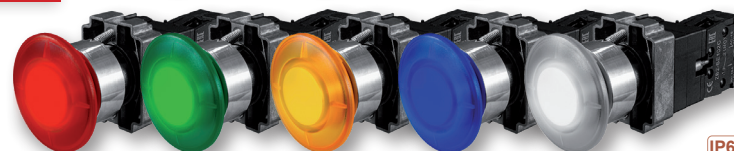

Кнопки грибовидные с подсветкой

AR-LA800E

• ~10 А, 660 В

• Без фиксации

$\varnothing 40$ мм

от 616 ₺

New!

AR-XB2-BCW