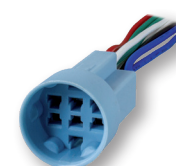

ПИН-22П

- Для кнопок ARG1-V-22TB и переключателей ARG1-V-22IR, ARG1-V-22K Ø 22 мм

от 247 ₽