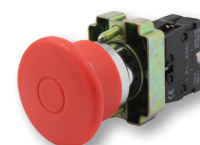

AR-XB2-BC

- Без фиксации – от 226 ₺

AR-XB2-BS

- С фиксацией, возврат поворотом – от 247 ₺

AR-XB2-BT

- С фиксацией, возврат натяжением – от 452 ₺

$\varnothing 40$ мм

от 226 ₺