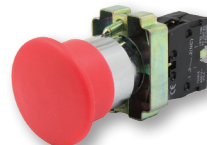

Переключатели с подсветкой

AR-LA800E-BL

• 2 или 3 положения

от 781 ₺

AR-XB2-BG

• 2 положения

от 423 ₺

Кнопки грибовидные

AR-XB2-BC

- Без фиксации – от 226 ₺

AR-XB2-BS

- С фиксацией, возврат поворотом – от 247 ₺

AR-XB2-BT

- С фиксацией, возврат натяжением – от 452 ₺

$\varnothing 40$ мм

от 226 ₺