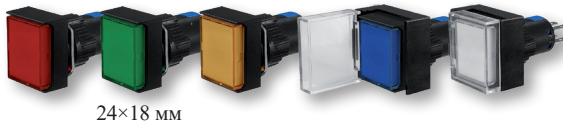

Кнопки, переключатели и сирена моноблочные для монтажного отверстия Ø 16 мм New!

- ~3 А, 250 В
- 2 переключающих
- Материал: пластмасса

- Присоединение: пайка, плоские изолированные разъемы или коннектор [ПИН-16П-8/8](#)
- С защитной крышкой + 53 ₺

201 ₺

Кнопки

24×18 мм

[ARG1-16HP](#)

1. С фиксацией или без фиксации
2. **222 ₺ + 41 ₺ с фиксацией**

С подсветкой

- Питание подсветки: ≅220 В или ≅24 В