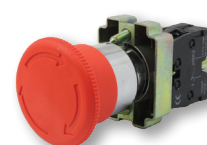

- С фиксацией, возврат поворотом – от 247 ₺

AR-XB2-BT