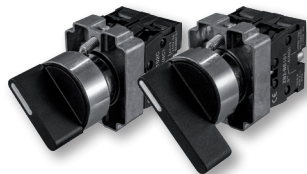

AR-XB2-BAW

$\varnothing 29$ мм

IP65

от 748 ₺

AR-XB2-BAWV

$\varnothing 30$ мм

IP67

от 863 ₺

Переключатели

- С фиксацией или с самовозвратом (AR-XB2-BJ только с фиксацией)
- Пластмасса/металл
- 2 или 3 положения

AR-XB2-BD, -BJ

от 321 ₺

AR-XB2-BDV

IP67

от 752 ₺

New!