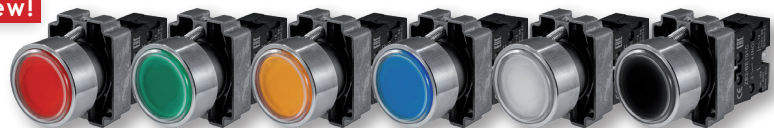

Кнопки

- Без фиксации или с фиксацией

AR-XB2-BA

$\varnothing 27$ мм

от 177 ₺

New!

AR-XB2-BAV

$\varnothing 30$ мм