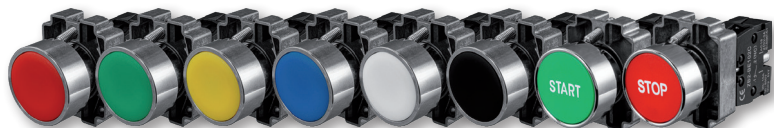

Кнопки и переключатели модульные для монтажного отверстия $\varnothing 22$ мм

Модульная конструкция позволяет убирать или добавлять контакты и создавать варианты:

1НО, 1НЗ, 2НО, 2НЗ, 1НО+1НЗ, 1НО+2НЗ, 2НО+1НЗ, 2НО+2НЗ

- ~10 А, 400 В
- Пластмасса/металл
- Для кнопок и переключателей с подсветкой питание подсветки $\cong 220$ В или $\cong 24$ В

Кнопки

- Без фиксации или с фиксацией

AR-XB2-BA

$\varnothing 27$ мм

от 177 ₺

New!